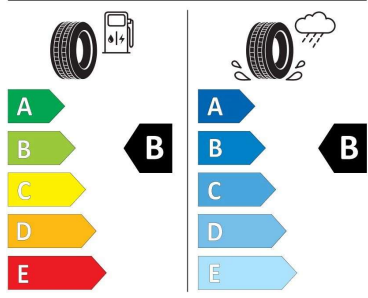

Pneu štítky

Tovární pneu štítek :

Pozice: all/front

eprelUrl: <https://eprel.ec.europa.eu/qr/595576>

PIRELLI 27779  
245/45R20 103 V XL C1

2020/740