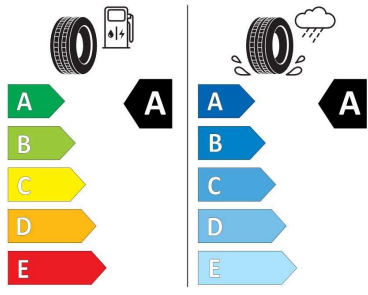

Pneu štítky

Tovární pneu štítek :

Pozice: all/front

eprelUrl: <https://eprel.ec.europa.eu/qr/410337>

MICHELIN 422336

255/45R20 105 V XL C1

2020/740

Pozice: all/front