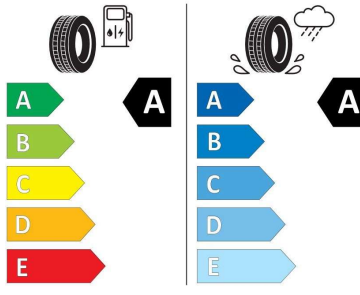

2020/740

Pozice: all/front

eprelUrl: <https://eprel.ec.europa.eu/qr/461929>

MICHELIN 900298

255/45R20 105 V XL C1