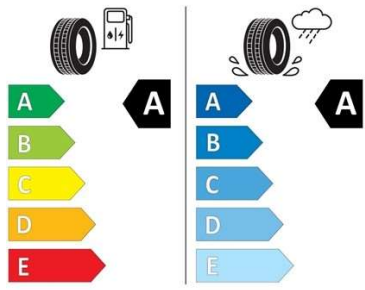

Pneu štítky

Tovární pneu štítek :

Pozice: all/front

eprelUrl: <https://eprel.ec.europa.eu/qr/1467270>

MICHELIN 525057

235/55R19 105 V XL C1

2020/740

Pozice: all/front