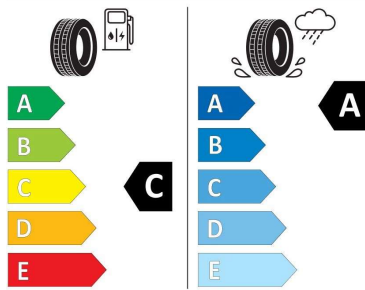

2020/740

Pozice: all/front

eprelUrl: <https://eprel.ec.europa.eu/qr/410918>

MICHELIN 538717

235/55R19 105 V C1