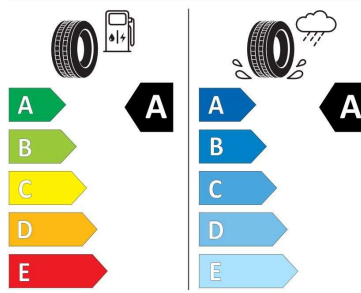

2020/740

Pozice: all/front

eprelUrl: <https://eprel.ec.europa.eu/qr/461929>

MICHELIN 900298

255/45R20 105 V XL C1