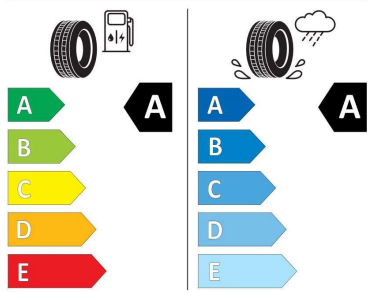

VOLVO XC60 B5 AWD MILD HYBRID AWD (BENZÍN) PLUS AUTOMATICKÁ

Připojení Bluetooth®
Android Auto

Rozhraní pro integraci chytrého telefonu CarPlay

Pneu štítky

Tovární pneu štítek :

Pozice: all/front

eprelUrl: <https://eprel.ec.europa.eu/qr/410337>

MICHELIN 422336

255/45R20 105 V XL C1